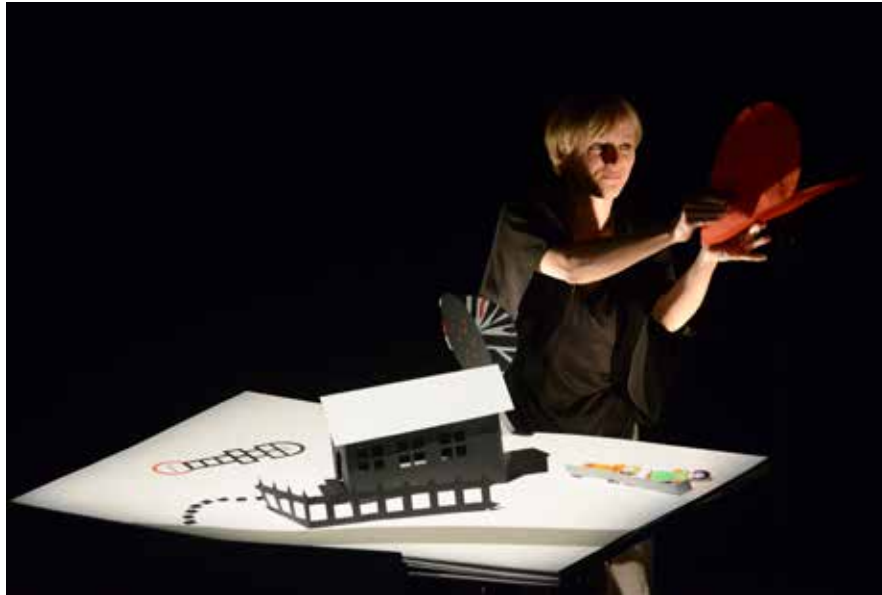

# KISS KISS KISS - Anima Théâtre

Théâtre de papier - Pop-Up // À partir de 6 ans  
Durée 15 minutes // Jauge : 50 personnes

Seule, revenue à la vie, Bonnie réécrit son histoire.

Elle accumule des détails, des exemples, des indices, elle se décompose.

Elle cherche la logique de tous ces événements, de ces bifurcations, de l'enchaînement qui l'a conduite où elle en est.

Elle a amené les objets qui comptent, les détails de son existence, et de ces objets et matériaux reviennent les souvenirs : sa voiture, son lapin, ses carnets de notes, flingues, balles, journaux....

Elle dessine aussi sur son livre leurs itinéraires de cavale, le portrait de Clyde...

Elle écrit, elle décrit sa vie au public à travers les bribes qui lui restent de leurs années d'amour et de crime.

---

## Besoins techniques :

- 3,50m x 3,50m
- hauteur : 2,50m
- boîte noire
- scène surélevée de préférence
- 1 direct sur scène
- 1 projecteur type découpe pour un focus de face sur le livre pop-up et la manipulatrice
- éventuellement 2 latéraux type PC sur pied sont un plus